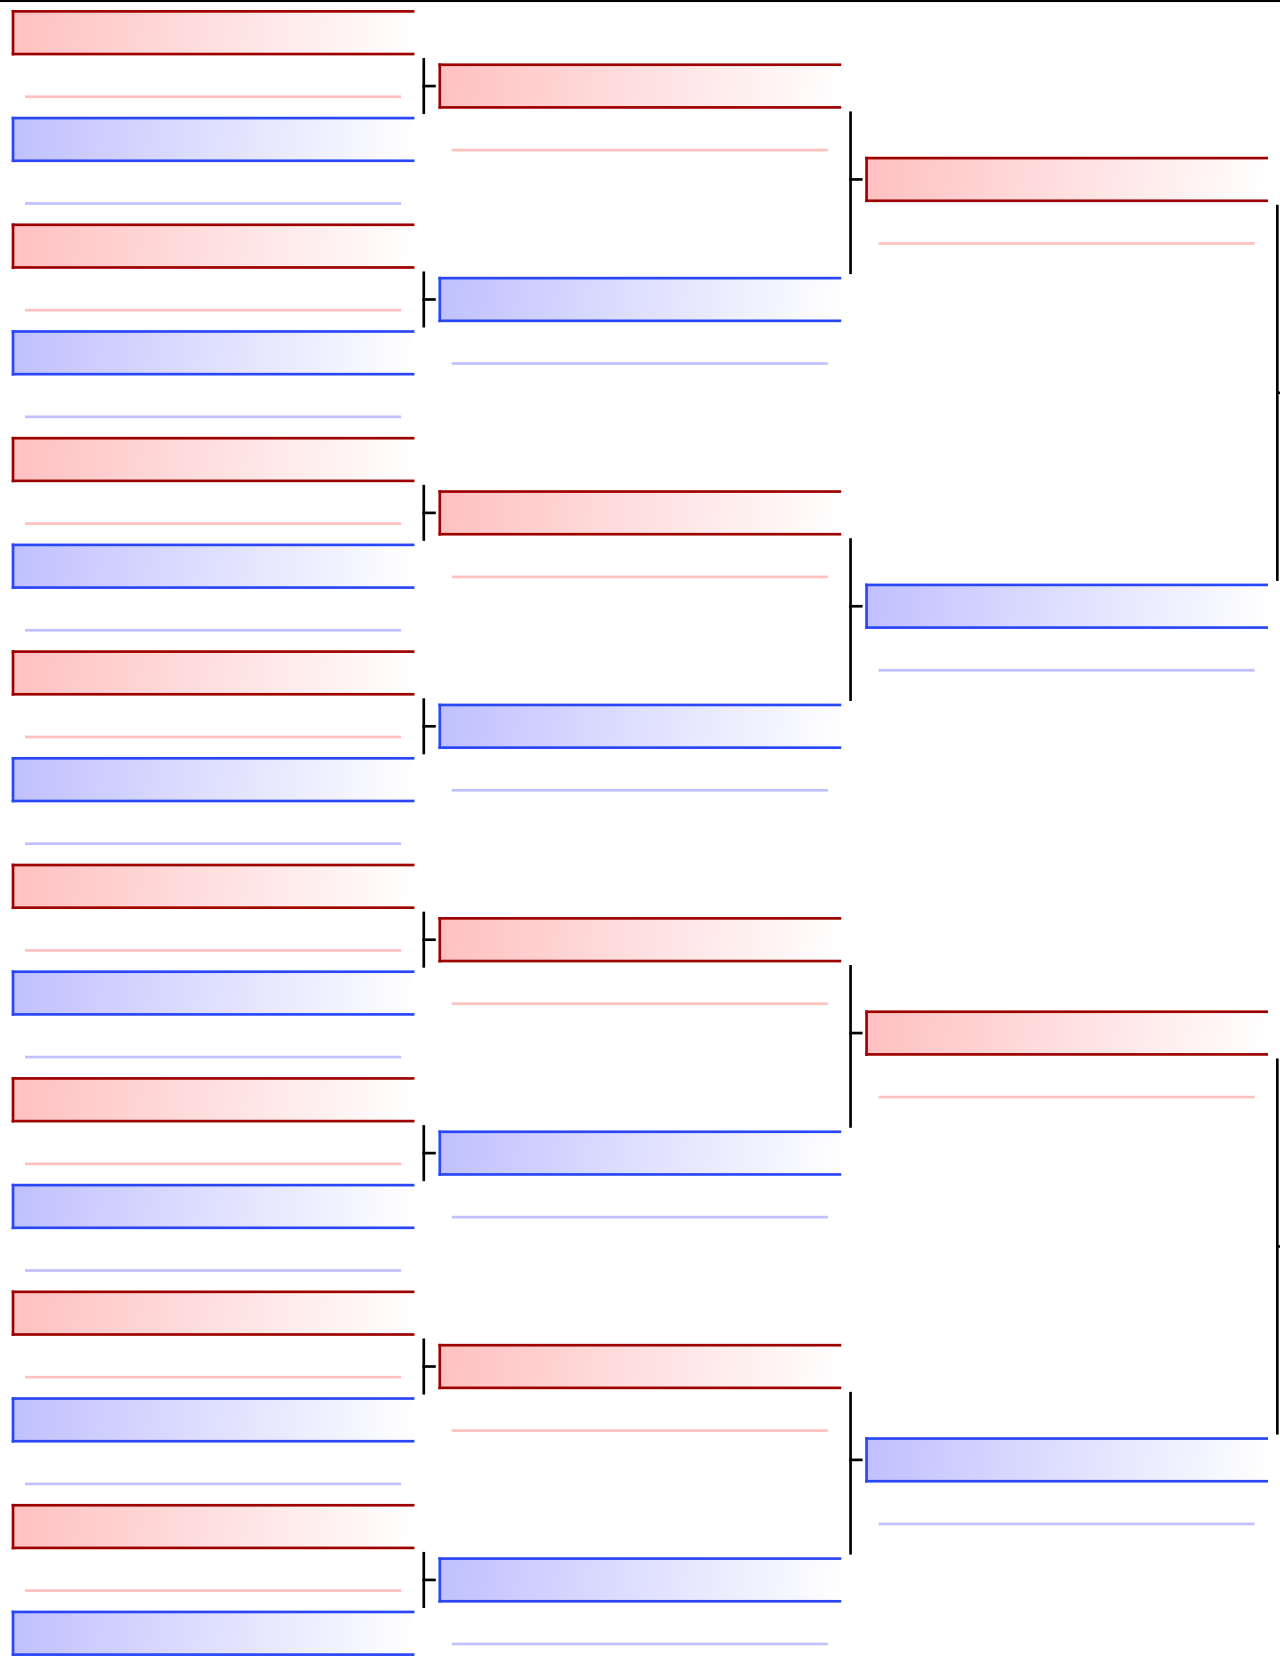

6TH HAMBURG OPEN KARATE

 BUSHIDO BYDGOSZCZ 2 (DŁUGOŁĘCKA, KAWA, NAPIERALSKA) (BUSHIDO BYDGOSZCZ)

[Original]

 GREVE 2 (ANDERSEN, JØRGENSEN, KRISTENSEN) (GREVEKARATE, DEN)

KARATE ACADEMY

空手道

Referees:			